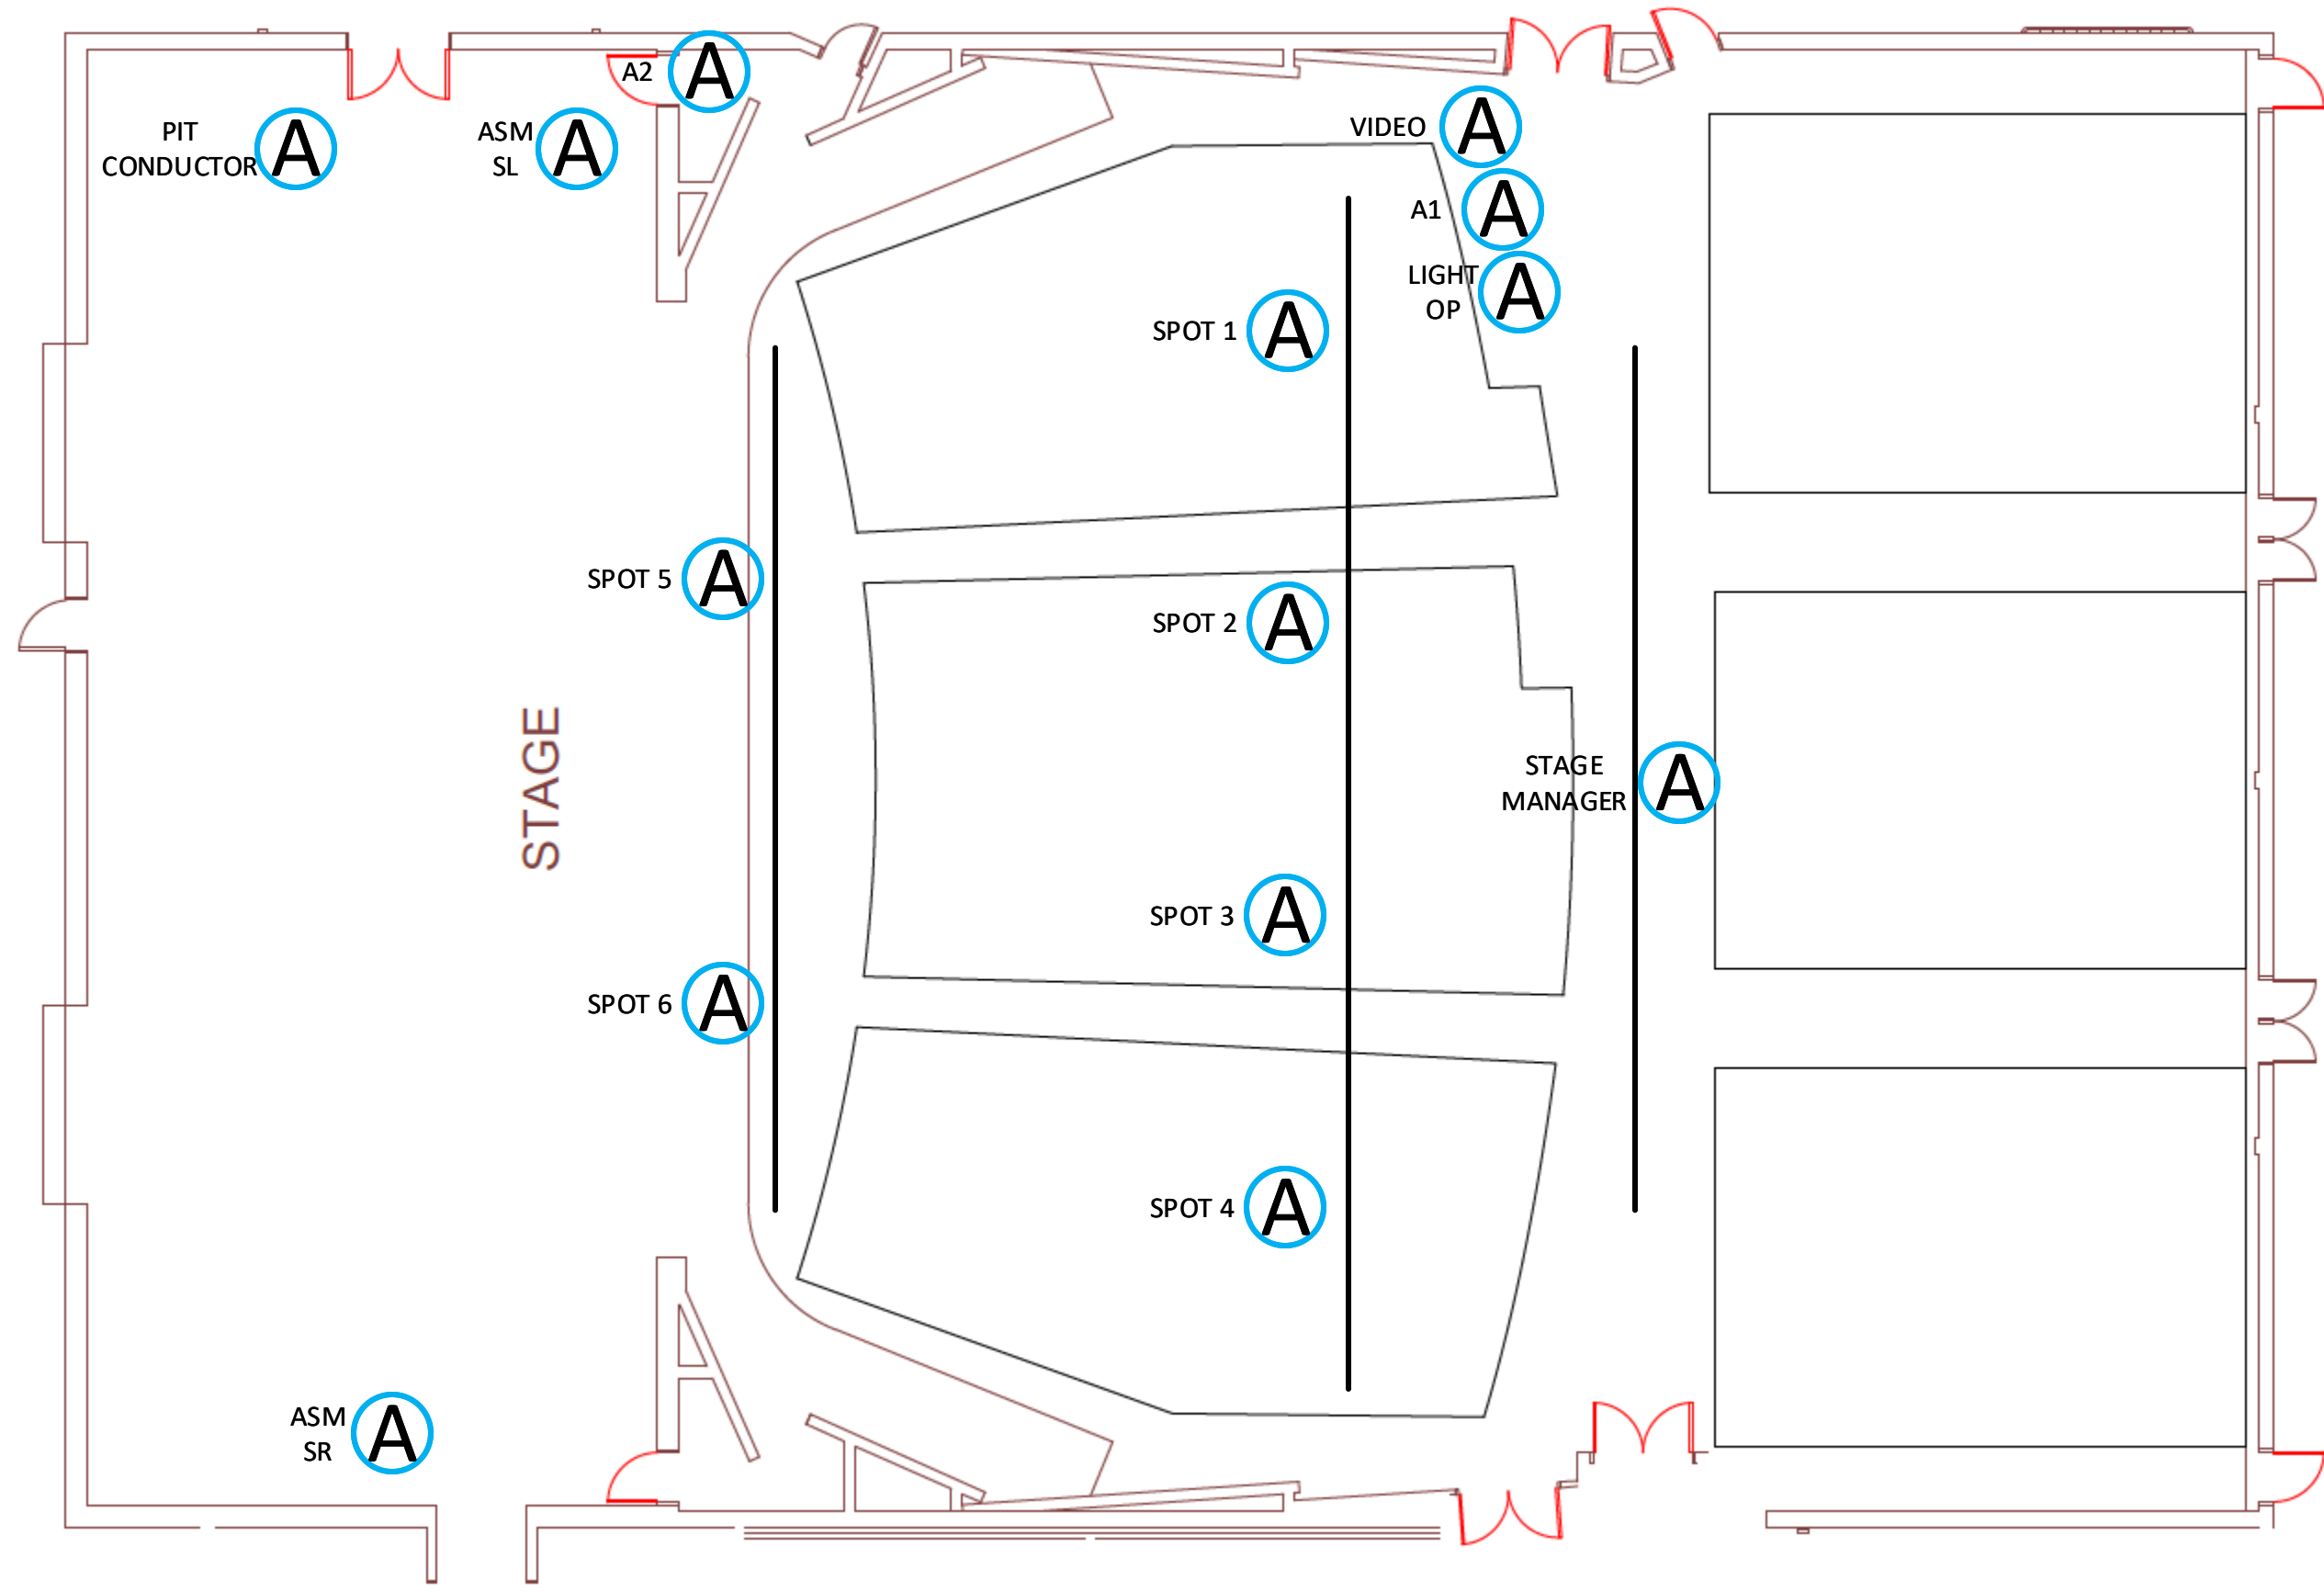

Wireless Matrix - 1/4/2019

Ch.	Character	Actor / Scene	Act 1	P	S1	S2	S3	S4		S5	S6	S7	S8			S9	Act 2	S1	S2	S3	S4		S5	S6	S7		S8	S9	TOTAL							
				#2	#3	#6	#6a	#7	#8	#10	#11	#12	#13	#14	#15	#16		#17	#19	#20	#20B	#21														
1	Sophia K.	Katherine Plumber			X			X		X	X	X					X	X		X	X	X			X	X	X		X	14						
2	Kaden M.	Jack Kelly		X	X	X	X	X	X	X	X	X	X	X	X	X				X	X	X		X	X	X	X	X	X	24						
3	Jonah H.	Crutchie		X	X	X				X	X	X			X	X			X									X	10							
4	Charlie M.	Davey (Jack Kelly understudy)			X	X	X			X	X	X	X	X	X	X		X	X		X	X		X	X	X	X	X	X	18						
5	Noah M.	Les Jacobs			X	X	X			X	X			X	X		X	X	X	X								X	12							
6	Alex S.	Race (Davey understudy)			X	X				X	X	X	X	X	X		X	X							X	X		X	13							
7	Matt M.	Finch			X					X	X	X	X	X	X		X	X					X						10							
8	Ethan C.	Albert			X	X				X	X	X					X	X											7							
9	Harrison T.	Romeo			X					X	X			X	X		X	X											7							
10	Jacqueline B.	Mush			X					X	X		X				X	X								X		X	8							
11	Grant S.	Buttons			X					X	X						X	X											5							
12	Martan G.	JoJo			X					X	X						X	X											5							
13	Greta A.	Specs			X					X	X		X				X												5							
14	Meghan J.	Henry			X					X							X	X											4							
15	Jack E.	Elmer			X					X																			2							
16	Cassidy W.	Tommy Boy			X					X																			2							
17	Margaret D.	Wiesel/Newsie, Bronx			X					X				X	X													X	5							
18	Eric H.	Morris Delancey, Bowery Boy			X			X					X	X	X						X								6							
19	Colin W.	Oscar Delancey, Bowery Boy			X			X							X							X							4							
20	Quinn J.	Pulitzer, Guard/Goon				X													X	X					X	X	X		6							
23	Katherine L.	Hannah (Katherine Plumber/Me				X													X							X			3							
21	Dylan S.	Bunson / Newsie, Bronx				X													X	X					X	X			5							
22	Ian N.	Don Seitz / Goon/Guard / Teddy				X															X				X	X	X		5							
24	Jordan K.	Nunzio, Scab 3/Newsie, Bronx				X								X												X			2							
25	Tyler B.	Scab 2/Newsie, Bronx / Mayor												X						X						X			3							
26	Alyssa H.	Snyder / Manhattan Newsie					X							X				X		X								X	5							
27	Anna L.	Medda Larkin					X	X	X										X								X		6							
28	Ali A.	Spot Conlin-Brooklyn / Woman d				X	X															X				X			4							
29	Carson D.	Mike			X																				X				2							
30	Kolton D.	Darcy, Goon/Guard, Newsie, Bronx								X														X					2							
31	Emma M.	Bill/Newsie, Bronx																						X					1							
32	Regan H.	Mr. Jacobi/Newsie, Bronx								X							X												2							
33	Lydia H.	Nun/Scab 1/Newsie, Bronx			X									X															2							
34	Lauren D.	Nun SOLO/Seitz's Secretary/Ne			X																								1