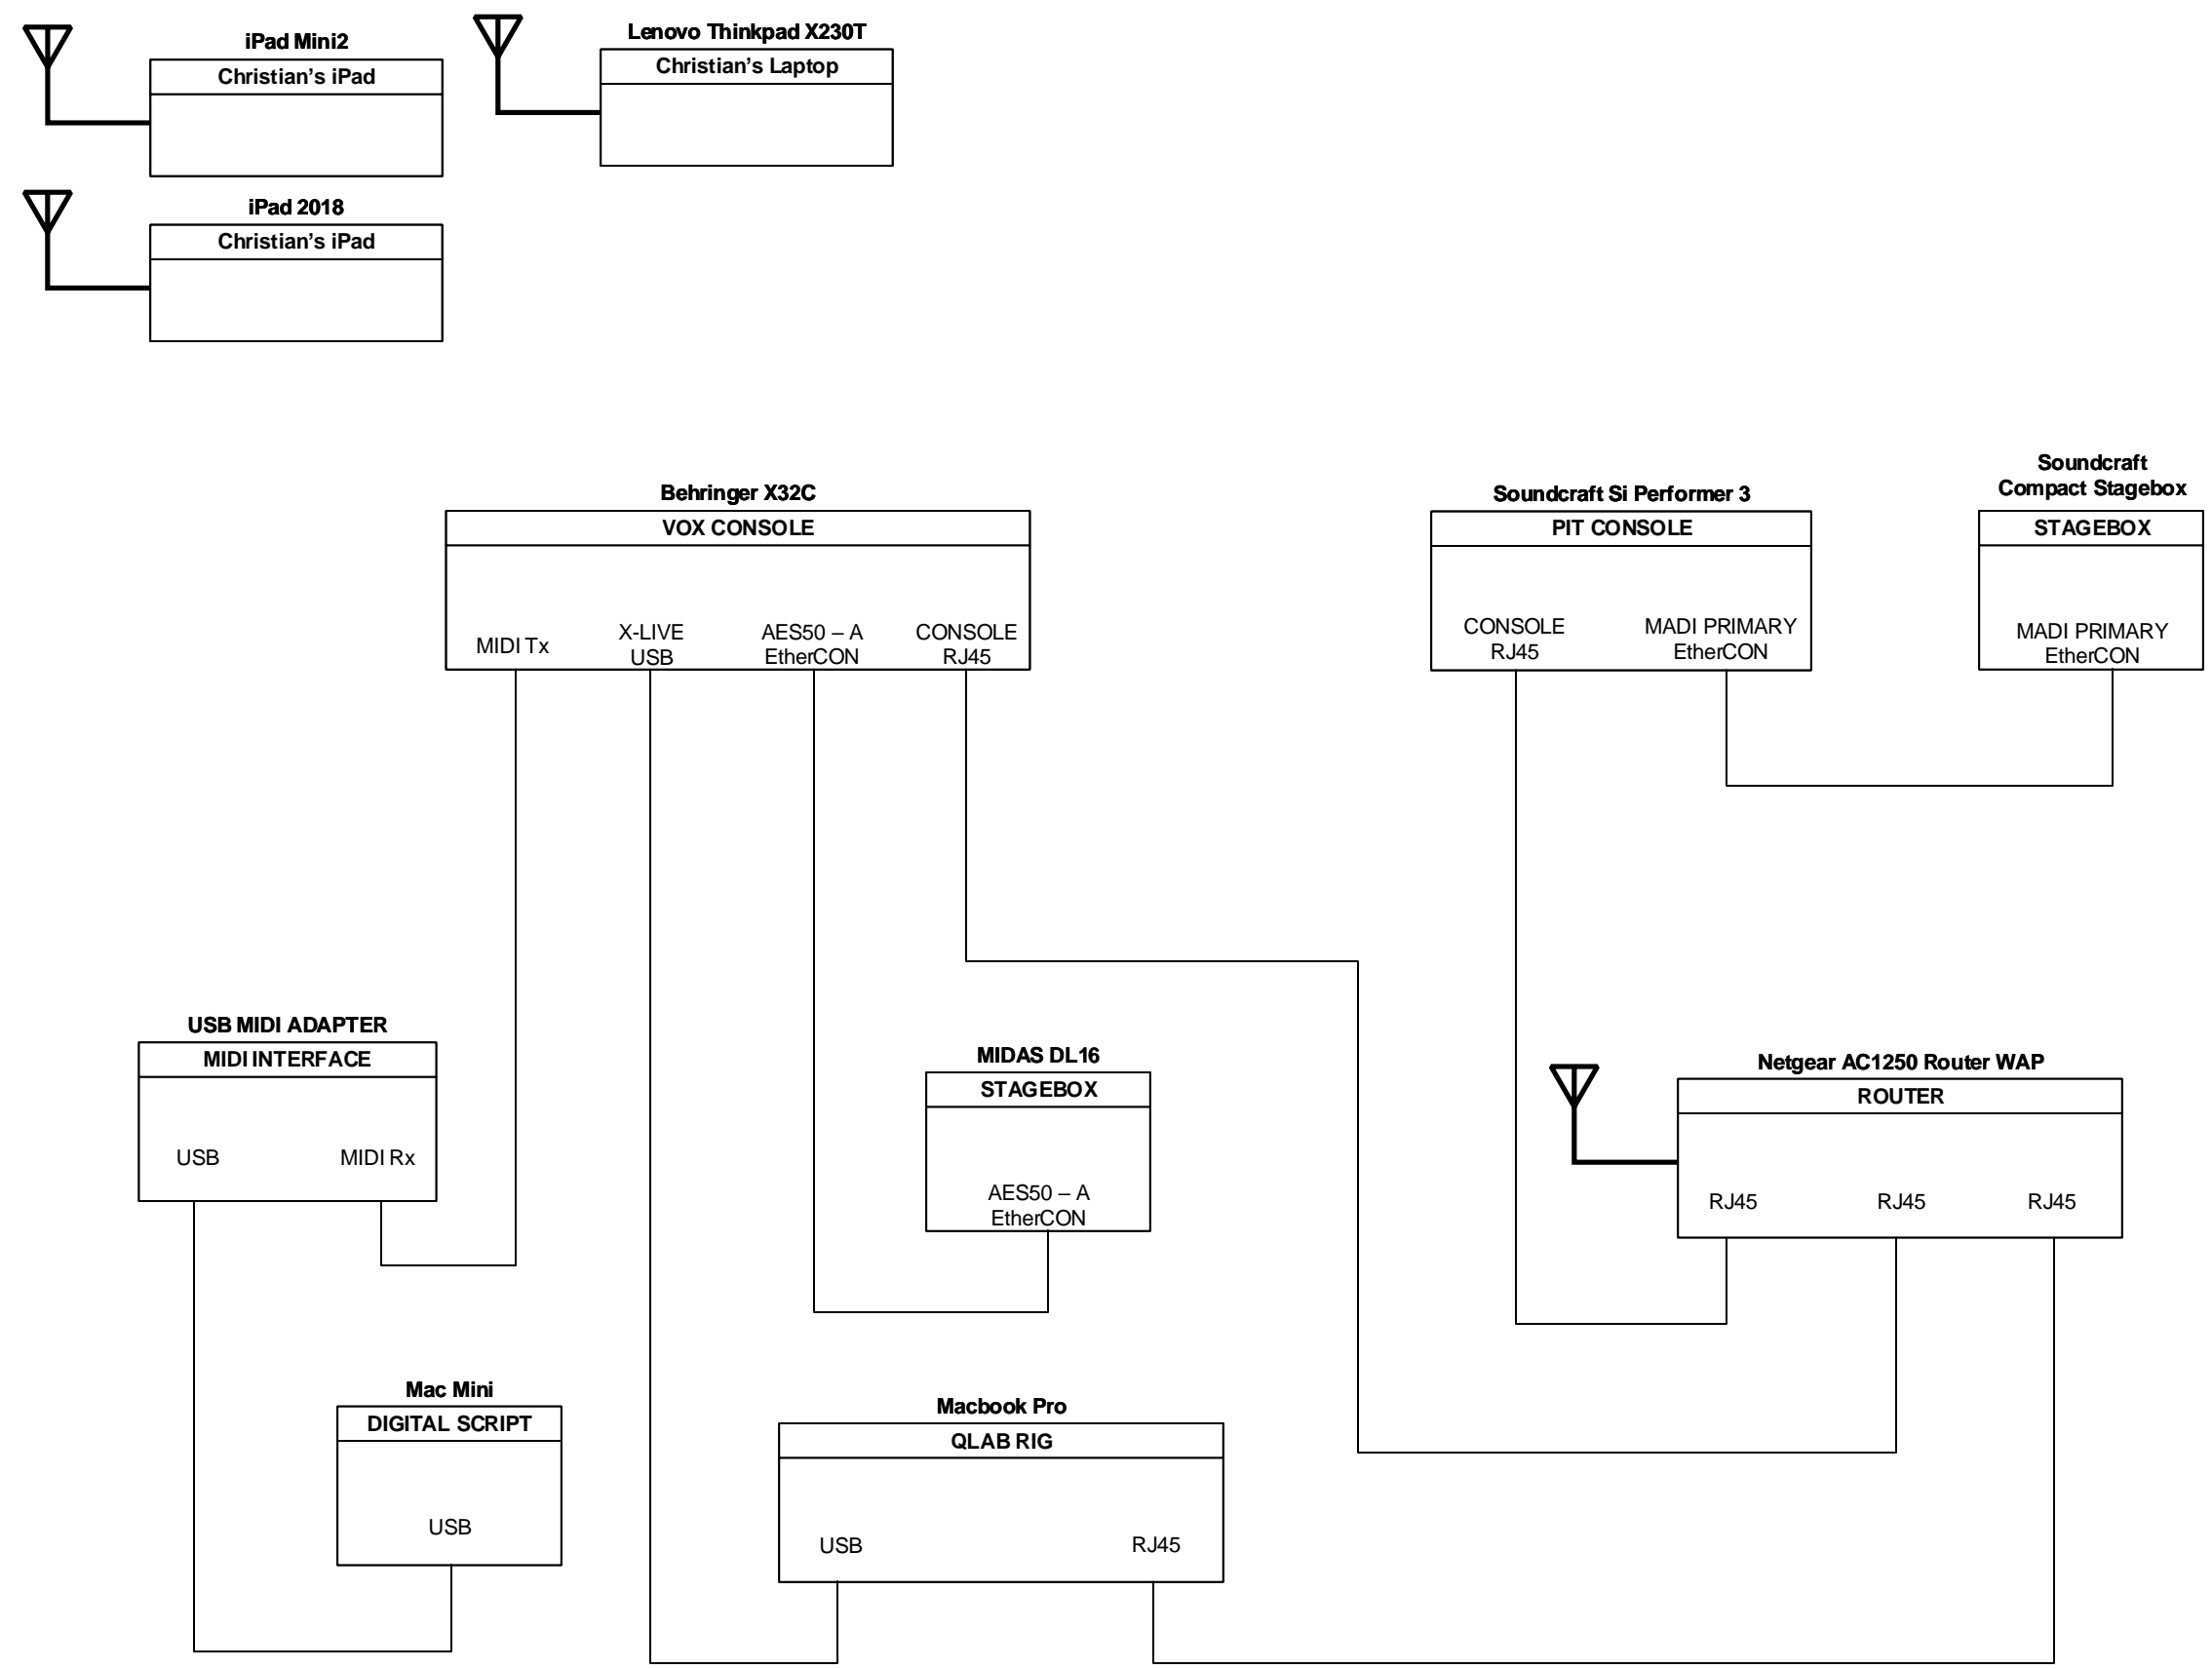

Soundcraft S1 Performer 3

PIT CONSOLE	
INPUT	OUTPUT
MADI PRIMARY	1
	2
	3
	4
	5
	6
	33
	34
	35
	36
	37
	41
	42

Behringer X32C VOX CONSOLE

INPUT
AUX 3
AUX 4
AUX 5
AUX 6

QSC CX404 AUX AMP 2

INPUT	OUTPUT
3	MON 3
4	MON 4