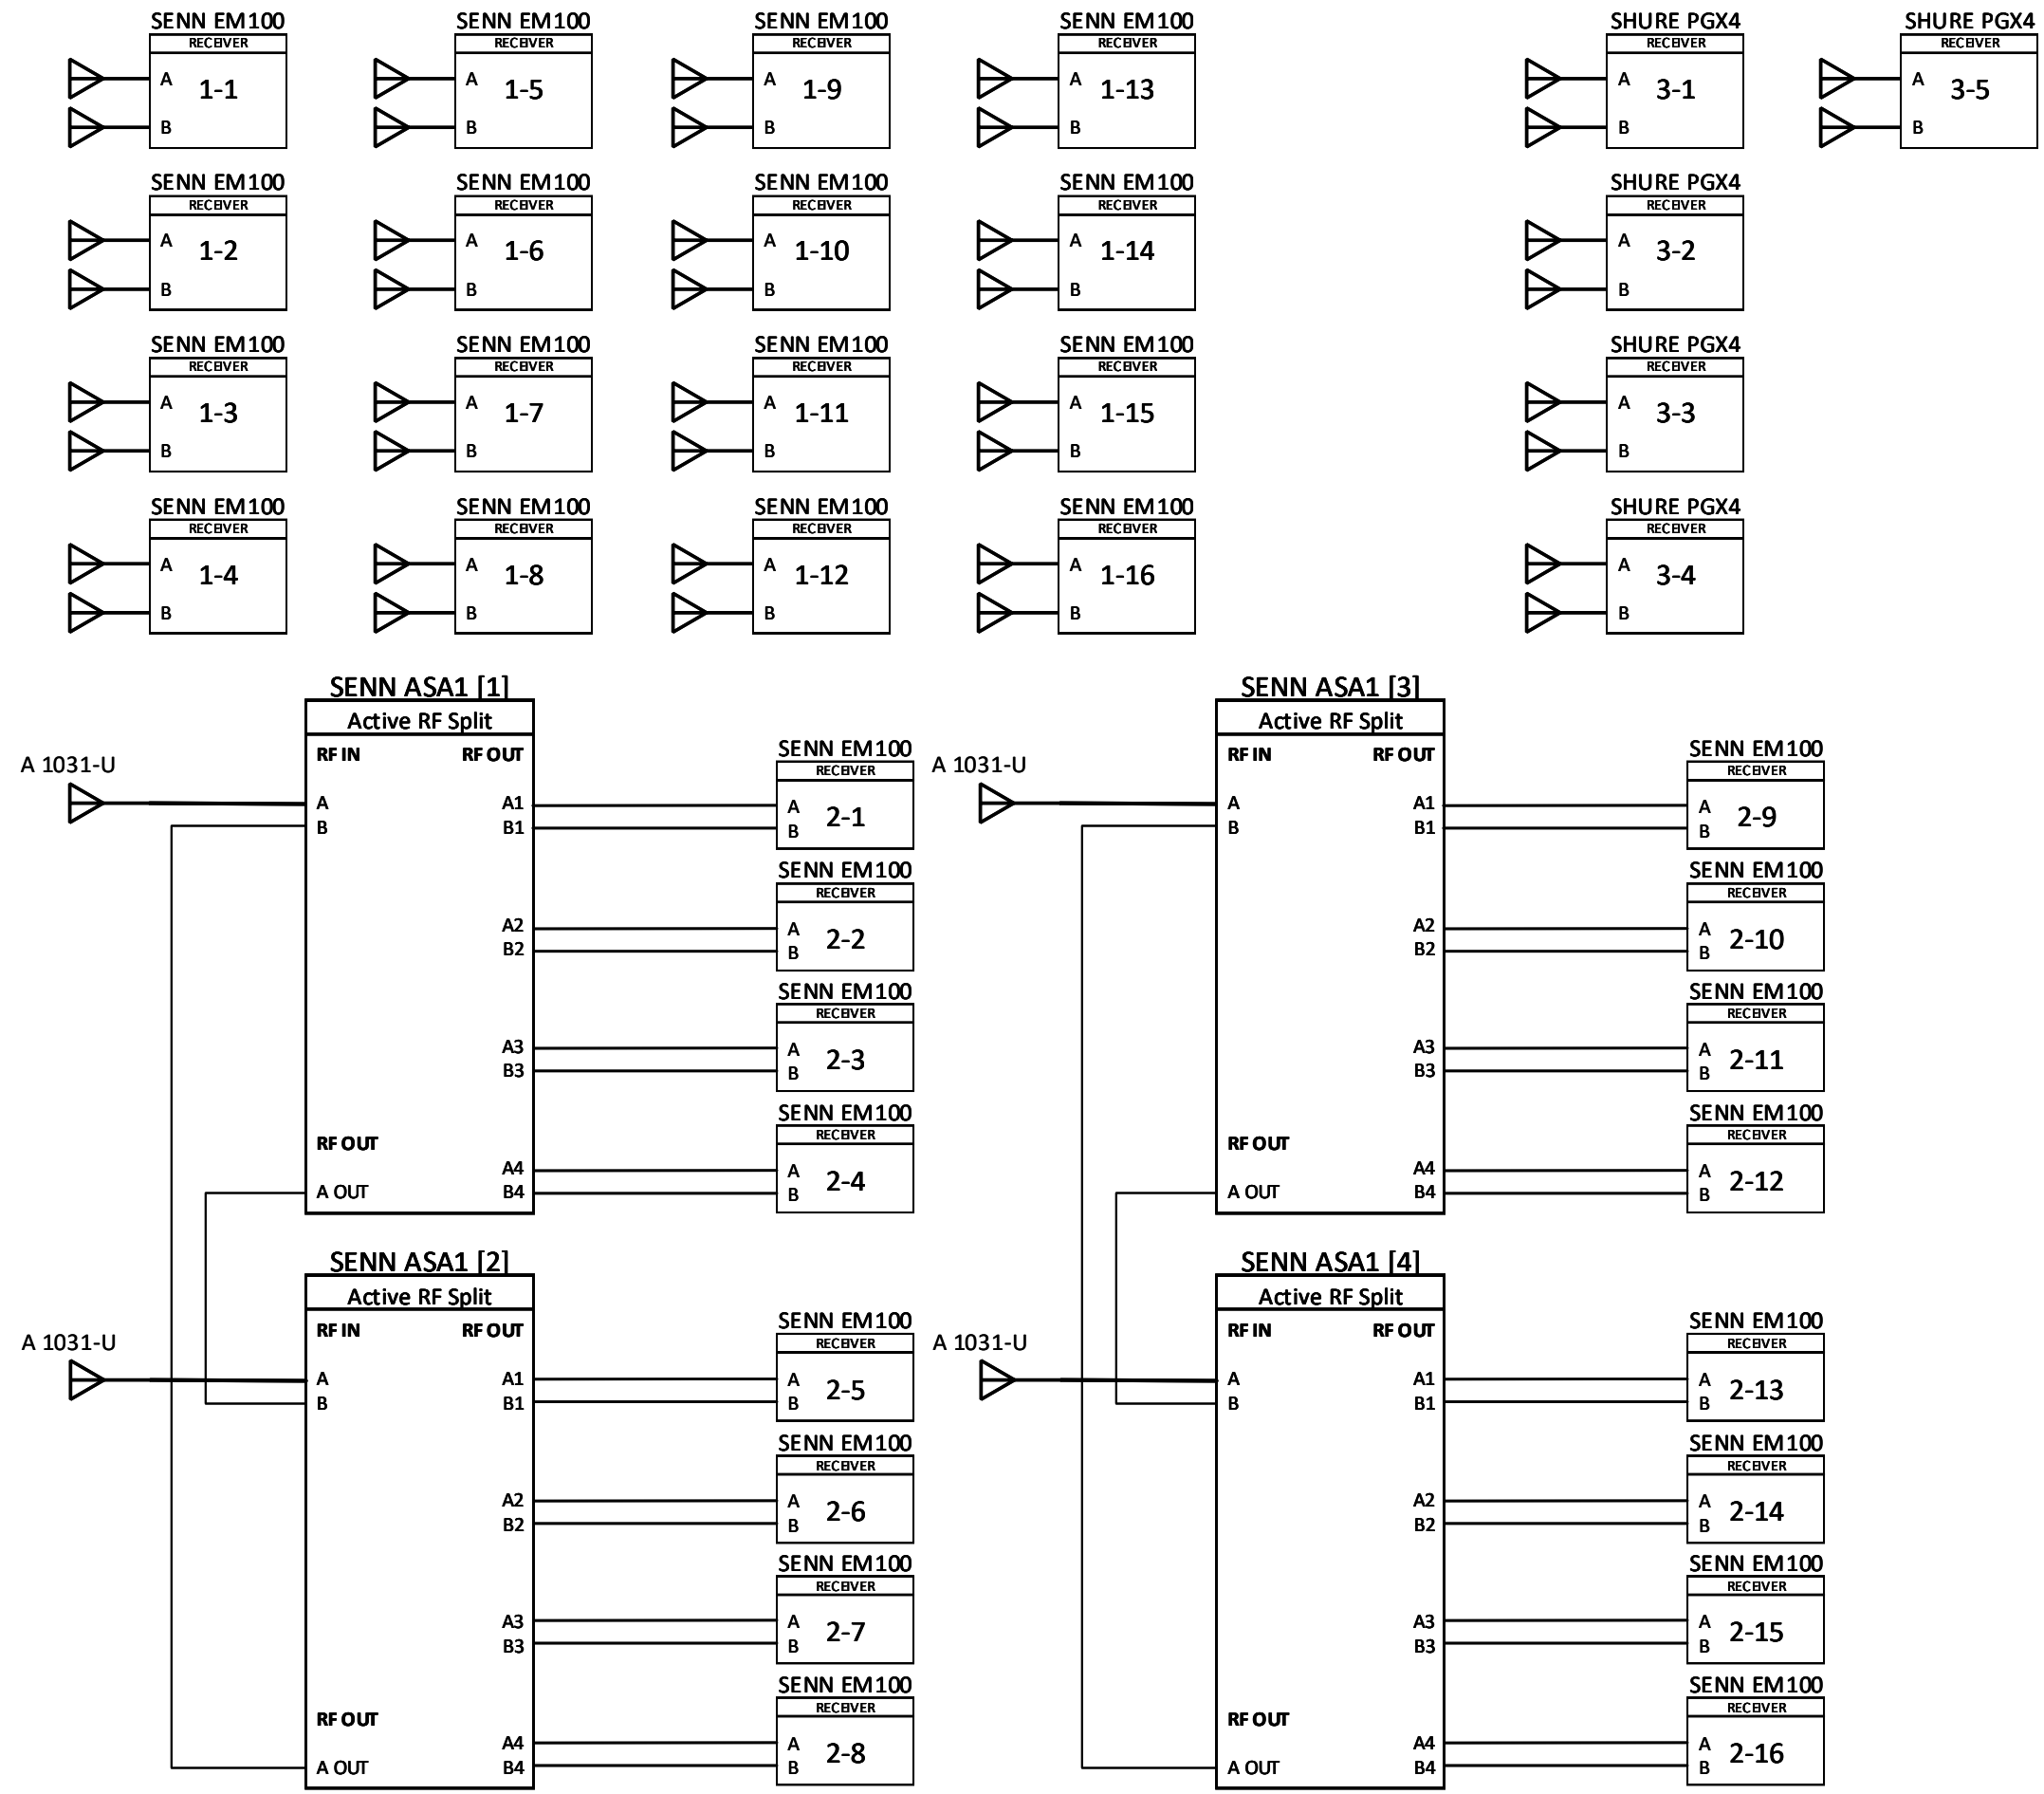

Soundcraft S1 Performer 3

PIT CONSOLE	
INPUT	OUTPUT
MADI PRIMARY	1
	2
	3
	4
	5
	6
	33
	34
	35
	36
	37
	41
	42

Behringer X32C VOX CONSOLE

INPUT
AUX 3
AUX 4
AUX 5
AUX 6

QSC CX404 AUX AMP 2

INPUT	OUTPUT
3	MON 3
4	MON 4