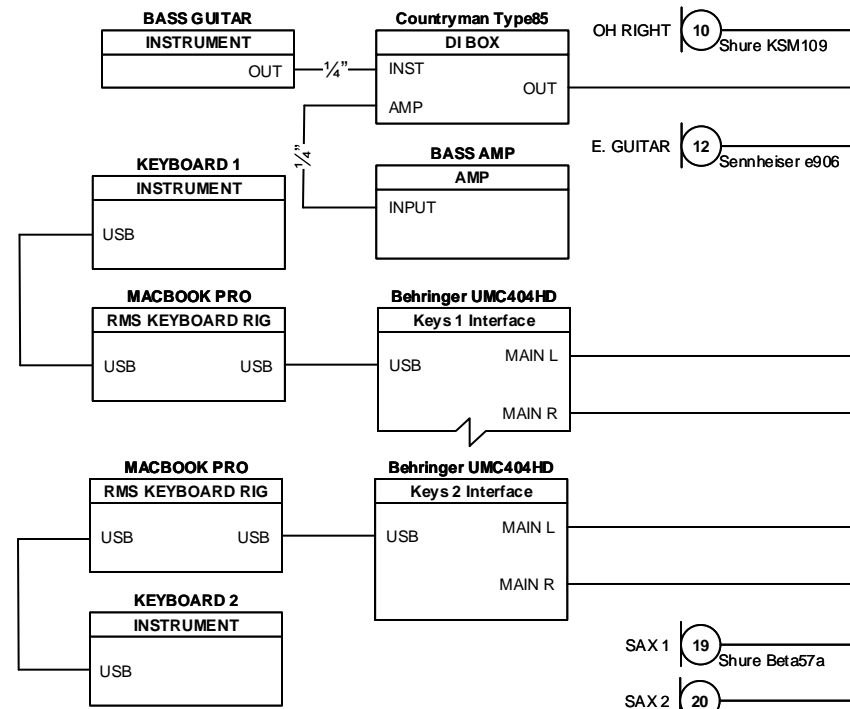

Soundcraft S1 Performer 3

PIT CONSOLE	
INPUT	OUTPUT
MADI PRIMARY	1
	2
	3
	4
	5
	6
	33
	34
	35
	36
	37
	41
	42

Behringer X32C VOX CONSOLE

INPUT
AUX 3
AUX 4
AUX 5
AUX 6

QSC CX404 AUX AMP 2

INPUT	OUTPUT
3	MON 3
4	MON 4