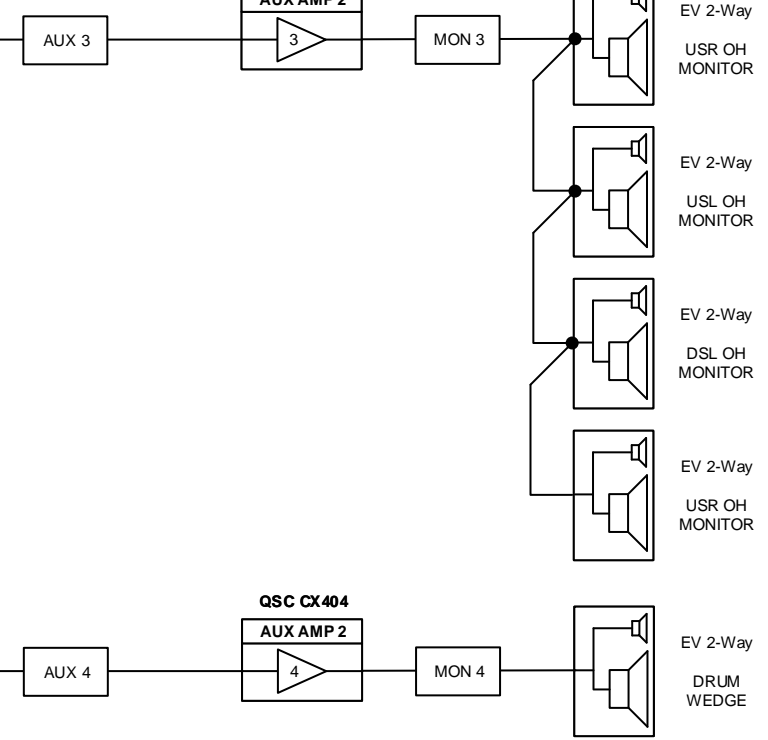

Soundcraft S1 Performer 3

PIT CONSOLE	
INPUT	OUTPUT
MADI PRIMARY	1
	2
	3
	4
	5
	6
	33
	34
	35
	36
	37
	41
	42

Behringer X32C VOX CONSOLE

INPUT
AUX 3
AUX 4
AUX 5
AUX 6

QSC CX404 AUX AMP 2

INPUT	OUTPUT
3	MON 3
4	MON 4