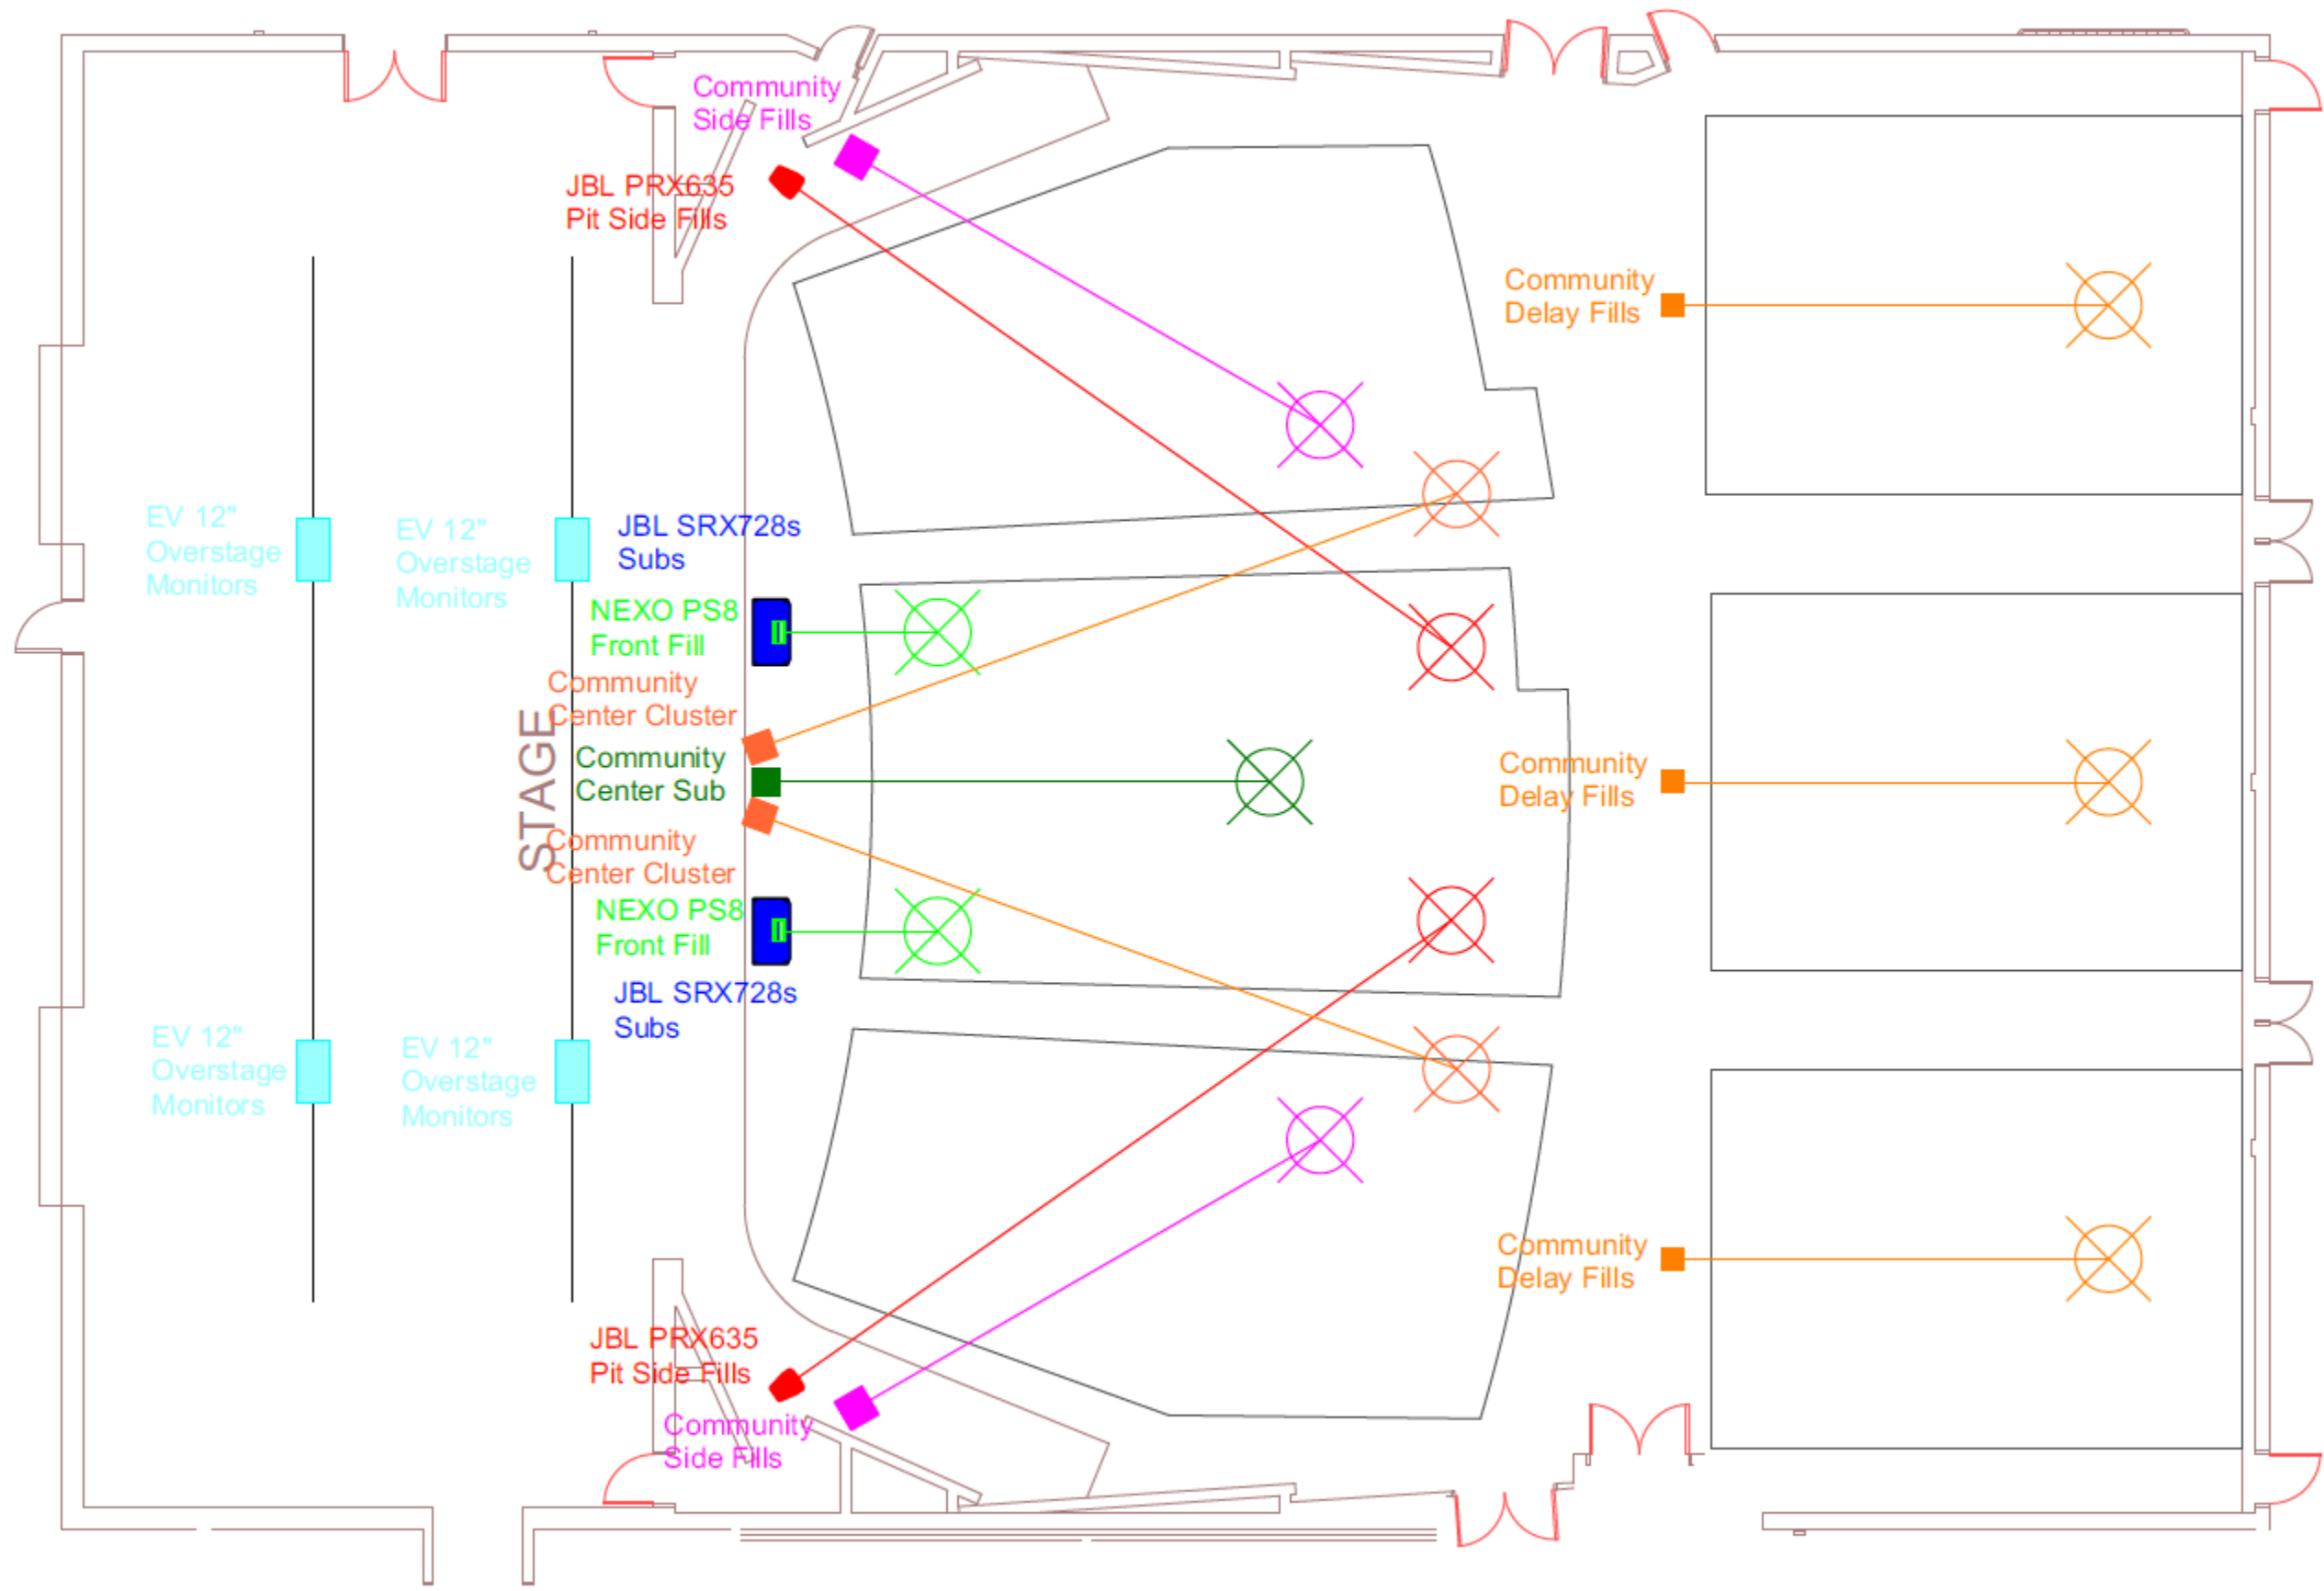

Soundcraft S1 Performer 3

PIT CONSOLE	
INPUT	OUTPUT
MADI PRIMARY	1
	2
	3
	4
	5
	6
	33
	34
	35
	36
	37
	41
	42

Behringer X32C VOX CONSOLE

INPUT
AUX 3
AUX 4
AUX 5
AUX 6

QSC CX404 AUX AMP 2

INPUT	OUTPUT
3	MON 3
4	MON 4